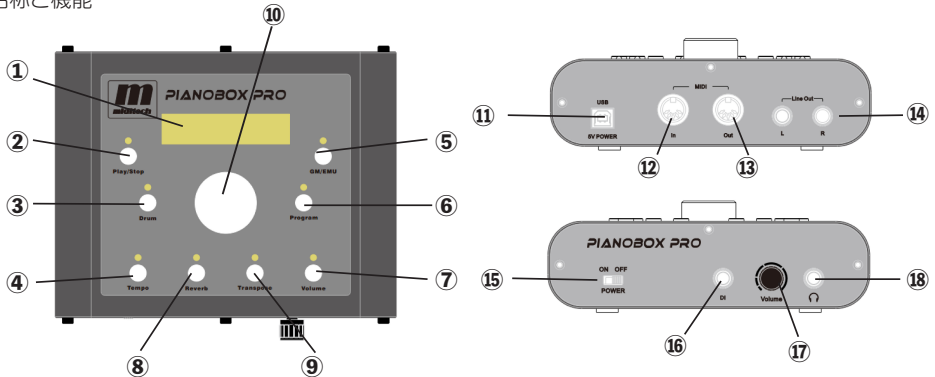

# PIANOBOX PRO 取扱説明書

この度は Miditech PIANOBOX PRO をお買い上げいただき誠にありがとうございます。

PIANOBOX PRO は GM マップと同様の 128 音色に加え、高音質 E-MU-8030 音色を 64 音色搭載した 16 マルチティンバー音源モジュールです。

USB 接続による MIDI インターフェース機能を搭載しており、コンピューターと接続して DTM 音源として使用できるほか、MIDI ケーブルで接続すればライブキーボードの拡張音源としても使用可能です。

また、100 種類のリズムパターンを奏でるリズムマシン機能も搭載。ライブにも音楽制作にも便利なハイクオリティ音源モジュールです。

## 各部の名称と機能

- LCD ディスプレイ**  
音色番号やボリュームの値など、PIANOBOX PRO の状態を表示するディスプレイです。
- Play/Stop ボタン**  
内蔵のドラムパターンを再生 / 停止するボタンです。
- Drum ボタン**  
このボタンを押してから⑩のデータエンコーダーを回すと、ドラムパターンを切り換えることができます。パターン番号とリズムの関係はドラムパターンリストを参照してください。
- Tempo ボタン**  
このボタンを押してから⑩のデータエンコーダーを回すと、ドラムパターンのテンポを変更できます。テンポの値は①の LCD ディスプレイに表示されます。
- GM/EMU ボタン**  
PIANOBOX の音色マップを GM にするか E-MU にするかを切り換えるボタンです。
- Program ボタン**  
このボタンを押してから⑩のデータエンコーダーを回すと、音色を切り換えることができます。音色番号と音色の関係は、⑤で GM を選択しているときは GM 音色マップを、EMU を選択しているときは E-MU 音色マップを参照してください。
- Volume ボタン**  
このボタンを押してから⑩のデータエンコーダーを回すと、音源の音量を変更することができます。⑦の Volume ツマミは PIANOBOX 全体の音量（ダイレクトインプットの音量も含む）ですが、こちらは内蔵音源の音量を調整します。
- Reverb ボタン**  
このボタンを押してから⑩のデータエンコーダーを回すと、リバーブの深さを調整することができます。
- Transpose ボタン**  
このボタンを押してから⑩のデータエンコーダーを回すと、PIANOBOX が発音する音をトランスポーズすることができます。
- データエンコーダー**  
各ボタンを押したときのパラメーター値を変更するためのエンコーダーです。
- USB 端子（電源供給兼用）**  
コンピューターと USB ケーブルで接続することで、MIDI インター

- フェースとして機能し、PIANOBOX の音を DAW などからコントロールすることができます。クラスコンプライアンスに対応しており、特にドライバソフトをインストールする必要はありません。また、コンピューターと接続中はバス電源で動作します。コンピューターと接続せずに PIANOBOX 単体で使用する場合は、付属のアダプターと USB ケーブルで接続して電源を供給して下さい。**
- MIDI IN 端子**  
MIDI イン端子です。キーボードなどの MIDI アウト端子と接続することで、PIANOBOX を音源モジュールとして使用することができます。
- MIDI OUT 端子**  
MIDI アウト端子です。コンピューターと USB 接続した際に、コンピューターからの MIDI 信号を出力できます。
- Line Out 端子（ステレオ）**  
PIANOBOX の音を出力する端子です。ミキサーやキーボードアンプなどに接続してください。
- POWER スイッチ**  
電源スイッチです。PIANOBOX を使用するときは ON にして下さい。
- ダイレクトインプット**  
ステレオの入力端子です。6.3mm ステレオ標準プラグで、プレーヤーなどを接続すると、PIANOBOX の音とミックスされて Line Out 端子から出力されます。
- Volume ツマミ**  
Line Out 端子およびヘッドフォン端子の音量を調整するツマミです。
- ヘッドフォン端子**  
ステレオのヘッドフォン端子です。6.3mm 標準プラグのヘッドフォンを接続してお使い下さい。